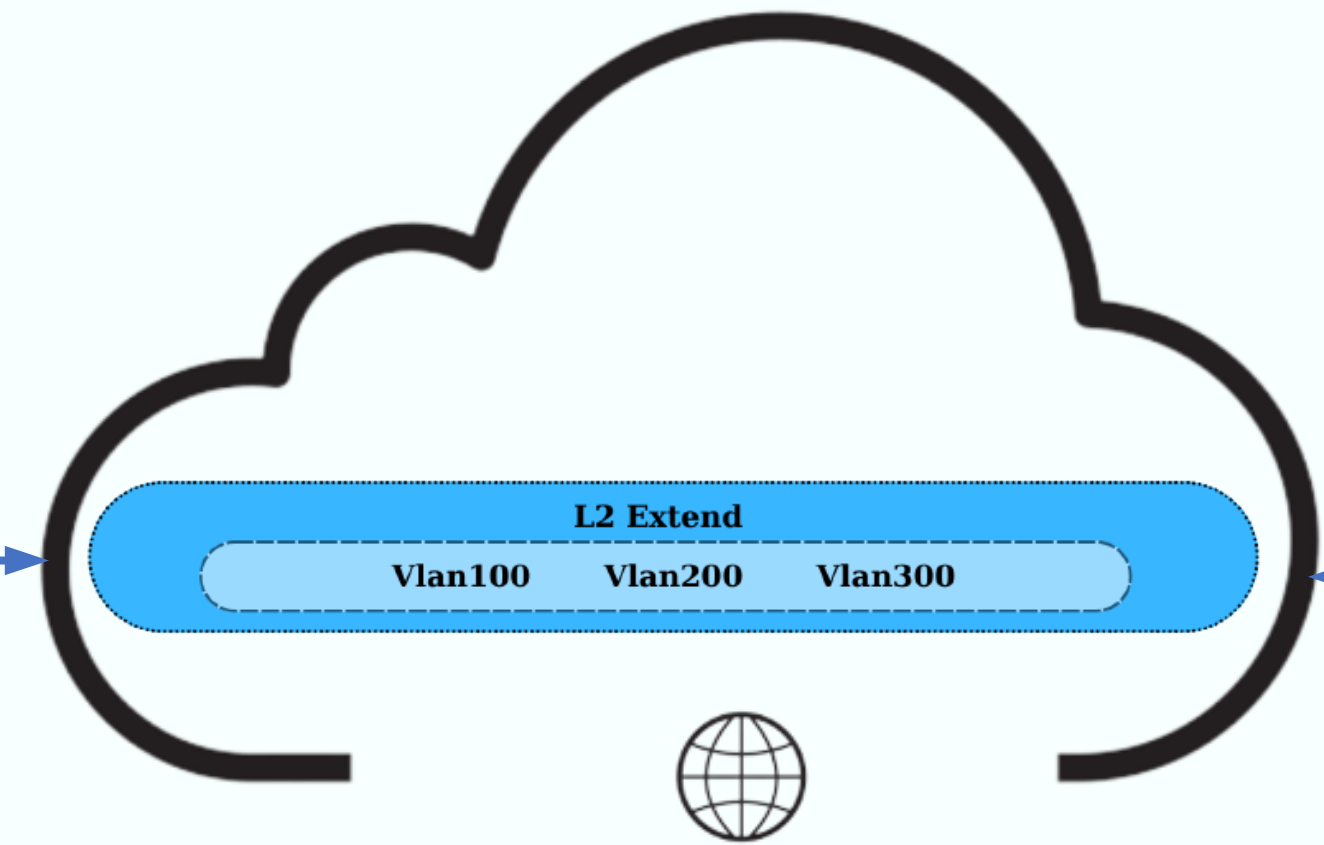

Production Site

Disaster Recovery Site

Vlan 100
172.16.100.0/24

Vlan 200
192.168.200.0/24

Vlan 250
10.0.250.0/24

Vlan 100
172.16.100.0/24

Vlan 200
192.168.200.0/24

Vlan 250
10.0.250.0/24